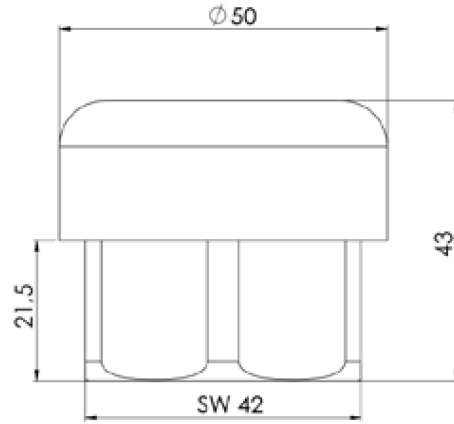

## KWC GASTRO

Limiteur de course pivotant M 38 x 15

**Modell-Linie:** GASTRO | 300061

Pièces de rechange | Pièces de rechange robinetterie

### KWC-No.

**300061**  
chromeline

\* Limiteur de pivotement du bec M 38 x 15  
\* A combiner avec:  
– KWC GASTRO

– mitigeur à levier et 2 poignées  
– robinetterie à un trou / deux trous + robinetterie murale 3/4"  
– limitation réglable individuellement