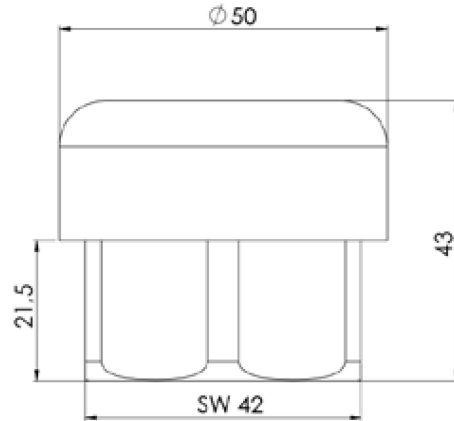

KWC GASTRO

Auslauf Schwenkbegrenzer M 38 x 15

Modell-Linie: GASTRO | 300061

Zubehör und Funktionsteile | Ersatzteile Armaturen

KWC-Nr.

300061
chromeline

* Auslauf Schwenkbegrenzer M 38 x 15
* Passend zu:
– KWC GASTRO

– 2-Griff und Hebelmischer
– Einloch- / Zweiloch- + Wandarmatur 3/4"
– Begrenzung individuell einstellbar

Technische Daten

Farbcode
Artikeltyp
Material
teamNumber
sanitasTroeschNumber

chromeline
Zubehör
Messing
0
6119 735.501.000