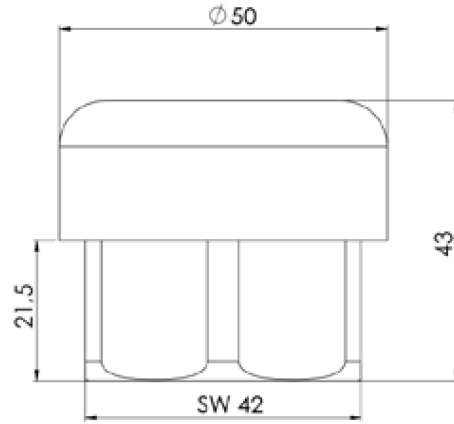

### Auslauf Schwenkbegrenzer M 38 x 15

Modell-Linie: GASTRO | 300061

Zubehör und Funktionsteile | Ersatzteile Armaturen

#### KWC-Nr.

**300061**  
chromeline

\* Auslauf Schwenkbegrenzer M 38 x 15  
\* Passend zu:  
– KWC GASTRO

– 2-Griff und Hebelmischer  
– Einloch- / Zweiloch- + Wandarmatur 3/4"  
– Begrenzung individuell einstellbar