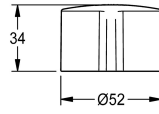

KWC Griffdruckkappe

Modell-Linie: SPAREPARTS | 2030048384
Zubehör und Funktionsteile | Ersatzteile Armaturen

KWC-Nr.

2030048384

Griffdruckkappe für F5S-Mix Selbstschlussbatterie, komplett.