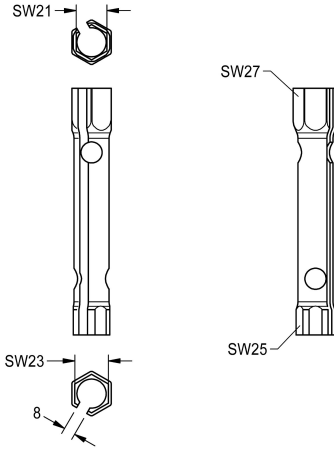

KWC F5 Sechskant-Steckschlüssel

Modell-Linie: SPAREPARTS | 2030047722
Zubehör und Funktionsteile | Ersatzteile Armaturen

KWC-Nr.

2030047722

Sechskant-Steckschlüssel 21 x 23, geschlitzt und gekürzt (SW 21)