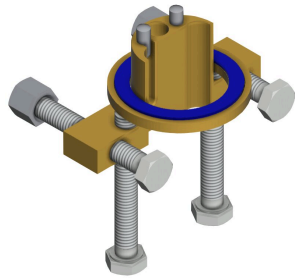

KWC F5S-Mix Selbstschluss-Standatterie

Modell-Linie: F5S | 2030036163
Armaturen | Selbstschluss-Armaturen

KWC-Nr.

2030036163
Durchflussmengenregler 5,0 l/min

- * Selbstschlussmischer
- Temperatur einstellbar
- * Neoperl® Cascade® Diebstahlhemmender Luftsprudler, Bauform SLIM, mit integriertem Durchflussmengenregler
- * Wasserlaufzeit einstellbar, 5 - 60 sek
- * Auslauf fest

- Neoperl® SLIM®
- * Druckkartusche
- * Flexible Anschlusschläuche 3/8"
- mit Rückflussverhinderern und Sieben
- * Befestigung mit Stehbolzen
- * Tischbohrung ø34 mm

Optionales Zubehör

Socket

2030041519
ACSX1001

Verdrehsicherung für F5S

2030035383
300.ACXX.1001

Luftsprudler 5,0 l/min, winkelverstellbar

2030041326
ACXX1002

Luftsprudler 3,0 l/min

2030041424
ASXX1008

KWC F5S-Mix Selbstschluss-Standbatterie

Modell-Linie: F5S | 2030036163
Armaturen | Selbstschluss-Armaturen

Luftsprudler 1,8 l/min

2030041442
ACXX1005

Ersatzteile

Stopfen verchromt

2030053006
ASSX9004

Griffdruckkappe

2030048384
2030048384

Temperaturanschlag