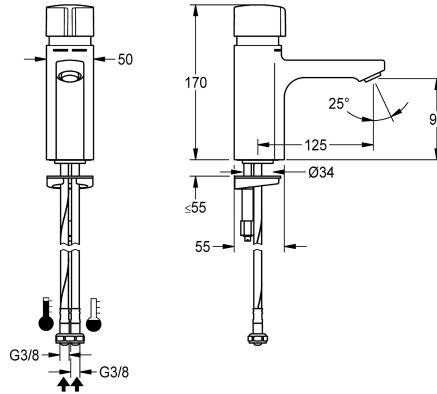

KWC F5S-Mix Selbstschluss-Standatterie

Modell-Linie: F5S | 2030036163
Armaturen | Selbstschluss-Armaturen

KWC-Nr.

2030036163
Durchflussmengenregler 5,0 l/min

- * Selbstschlussmischer
- Temperatur einstellbar
- * Neoperl® Cascade® Diebstahlhemmender Luftsprudler, Bauform SLIM, mit integriertem Durchflussmengenregler
- * Wasserlaufzeit einstellbar, 5 - 60 sek
- * Auslauf fest

- Neoperl® SLIM®
- * Druckkartusche
- * Flexible Anschlusschläuche 3/8"
- mit Rückflussverhinderern und Sieben
- * Befestigung mit Stehbolzen
- * Tischbohrung ø34 mm

Optionales Zubehör

Socket

2030041519
ACSX1001

Verdrehsicherung für F5S

2030035383
300.ACXX.1001

Luftsprudler 5,0 l/min, winkelverstellbar

2030041326
ACXX1002

Luftsprudler 3,0 l/min

2030041424
ASXX1008

KWC F5S-Mix Selbstschluss-Standbatterie

Modell-Linie: F5S | 2030036163
Armaturen | Selbstschluss-Armaturen

Luftsprudler 1,8 l/min

2030041442
ACXX1005

Ersatzteile

Stopfen verchromt

2030053006
ASSX9004

Griffdruckkappe

2030048384
2030048384

Temperaturanschlag