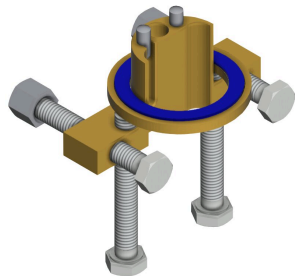

KWC F5E-Mix Elektronik-Standbatterie

Modell-Linie: F5E | 300.F5EM.1002
Armaturen | Elektronische Armaturen

KWC-Nr.

2030035328

chromeline, A 125, Netz AP

- * Automatik gesteuert
- Infrarotsensorik
- * Neoperl® Cascade® Diebstahlhemmender Luftsprudler, Bauform SLIM, mit integriertem Durchflussmengenregler
- * Mit Mischung
- Temperaturbegrenzung einstellbar
- * Mikroprozessor-Steuerung
- Kurz-Aus (Reinigungsmodus) einstellbar
- Dauer-Ein (Befüllen) Laufzeit einstellbar
- Sensorempfindlichkeit permanent automatisch selbsteinmessend
- Aktivierte Hygienespülung 30 Sekunden 24 Stunden nach letzter Betätigung
- * Auslauf fest

- * Magnetventil
- * Flexible Anschlusschläuche 3/8"
- * Befestigung mit Stehbolzen M8 x 1
- * Tischbohrung ø34 mm
- * Lieferumfang:
 - Steckernetzteil 100-240 V / Kabellänge 350 mm
 - * Separat bestellen (optional oder falls erforderlich):
 - Verlängerungskabel 5m
 - Sockel zur Erhöhung des Armaturengehäuses um 140 mm
 - Verdrehsicherung
- * Stark reflektierende Oberflächen (z.B. Spiegel, polierte Edelstahl-Becken) im näheren Umfeld einer IR-Steuerung sollten vermieden werden. Dies könnte zu Fehlauslösungen und Funktionsstörungen führen.

Optionales Zubehör

Sockel

2030040334

300.ACEX.1001

Verdrehsicherung für F5S

2030035383

300.ACXX.1001

Verlängerungskabel 5 m (je Armatur)

2030043814

2030043814

Luftsprudler 5,0 l/min, winkelverstellbar

2030041326

ACXX.1002

KWC F5E-Mix Elektronik-Standbatterie

Modell-Linie: F5E | 300.F5EM.1002
Armaturen | Elektronische Armaturen

Luftsprudler 3,0 l/min