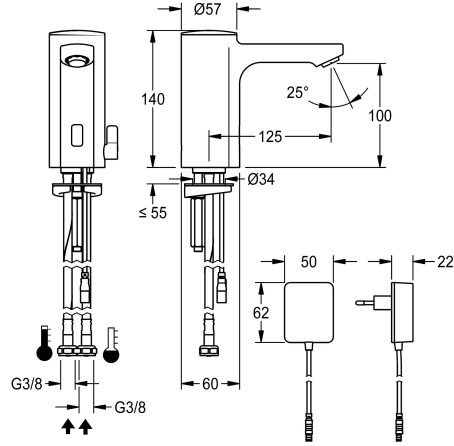

KWC F5E-Mix Elektronik-Standbatterie

Modell-Linie: F5E | 300.F5EM.1002
Armaturen | Elektronische Armaturen

KWC-Nr.

2030035328

chromeline, A 125, Netz AP

- * Automatik gesteuert
- Infrarotsensorik
- * Neoperl® Cascade® Diebstahlhemmender Luftsprudler, Bauform SLIM, mit integriertem Durchflussmengenregler
- * Mit Mischung
- Temperaturbegrenzung einstellbar
- * Mikroprozessor-Steuerung
- Kurz-Aus (Reinigungsmodus) einstellbar
- Dauer-Ein (Befüllen) Laufzeit einstellbar
- Sensorempfindlichkeit permanent automatisch selbsteinmessend
- Aktivierte Hygienespülung 30 Sekunden 24 Stunden nach letzter Betätigung
- * Auslauf fest

- * Magnetventil
- * Flexible Anschlusschläuche 3/8"
- * Befestigung mit Stehbolzen M8 x 1
- * Tischbohrung ø34 mm
- * Lieferumfang:
 - Steckernetzteil 100-240 V / Kabellänge 350 mm
 - * Separat bestellen (optional oder falls erforderlich):
 - Verlängerungskabel 5m
 - Sockel zur Erhöhung des Armaturengehäuses um 140 mm
 - Verdrehsicherung
- * Stark reflektierende Oberflächen (z.B. Spiegel, polierte Edelstahl-Becken) im näheren Umfeld einer IR-Steuerung sollten vermieden werden. Dies könnte zu Fehlauslösungen und Funktionsstörungen führen.

Optionales Zubehör

Sockel

2030040334

300.ACEX.1001

Verdrehsicherung für F5S

2030035383

300.ACXX.1001

Verlängerungskabel 5 m (je Armatur)