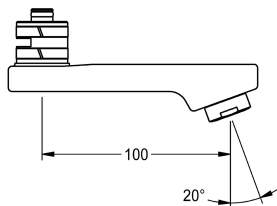

KWC

Schwenkauslauf, 100 mm

Modell-Linie: SPAREPARTS | 300.ASXX.1001
Zubehör und Funktionsteile | Ersatzteile Armaturen

KWC-Nr.

2030032671

Arretierbarer Schwenkauslauf für F3 und F5 Wandbatterien, mit Laminarstrahlregler 6,0 l/min, Ausladung 100 mm.