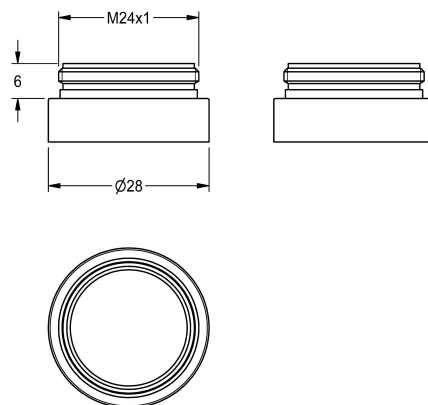

Diebstahlhemmendes Perlatorgehäuse

Modell-Linie: SPAREPARTS | 2000104778

Zubehör und Funktionsteile | Ersatzteile Armaturen

KWC-Nr.

2000104778

Diebstahlhemmendes Perlatorgehäuse

Diebstahlhemmendes Perlatorgehäuse, für Wascharmaturen, M 24 x 1, aus Messing poliert verchromt.