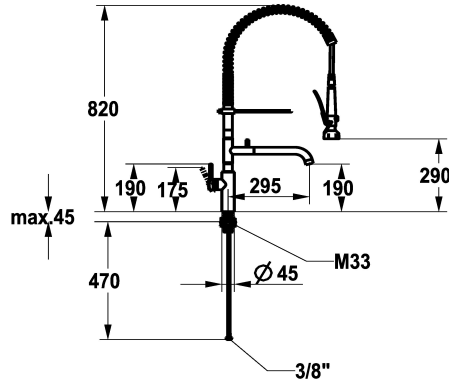

## KWC BISTRO E Eengreepsmengkraan - Keuken

Modell-Linie: BISTRO E | 10.581.144.700FL  
Kranen | Kranen

### KWC-No.

**125696**  
roestvrij staal, A 295, flexibele aansluitslangen

- \* Eengreepsmengkraan
- \* Roestvrijstalen spiraalsteun
- \* TouchProtect - mengkraanromp wordt niet heet
- \* Beveiligd tegen terugstroming en kruisstroom
- \* Draaibare uitloop
- Neoperl® Caché® laminar
- \* Professionele vaatdouches
- afsluitbare zeefdouche met sluitvertraging met kraanonderhoudseenheid voor reiniging
- SprayLock - Vastzetbare douchestraal

- PowerClean - Zeefstraalmodus
- 2 straalsoorten
- \* OptimalSpace - Royale was- en werkomgeving
- \* KWC patroon M 35 S
- met keramische-schijventechniek
- debiet en temperatuur traploos instelbaar
- \* Flexibele aansluitslangen 3/8"
- \* QuickInstallation - Bevestiging met draadfitting met borgschroeven
- \* Tafelboring ø35 mm

14 l/min (3 bar)
4 l/min (3bar)
8 l/min (3 bar)
flexibele aansluitslangen
draaibaar
zijdelings bediend
Vaatdouche
RVS
staande montage
Hebelmischer
820
II
I
A295
C
190/290
Roestvrij staal