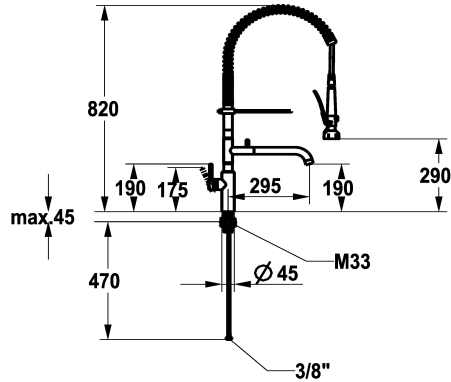

KWC BISTRO E Eengreepsmengkraan - Keuken

Modell-Linie: BISTRO E | 10.581.144.700FL
Kranen | Kranen

KWC-No.

125696
roestvrij staal, A 295, flexibele aansluitslangen

- * Eengreepsmengkraan
- * Roestvrijstalen spiraalsteun
- * TouchProtect - mengkraanromp wordt niet heet
- * Beveiligd tegen terugstroming en kruisstroom
- * Draaibare uitloop
- Neoperl® Caché® laminar
- * Professionele vaatdouche
- afsluitbare zeefdouche met sluitvertraging met kraanonderhoudseenheid voor reiniging
- SprayLock - Vastzetbare douchestraal

- PowerClean - Zeefstraalmodus
- 2 straalsoorten
- * OptimalSpace - Royale was- en werkomgeving
- * KWC patroon M 35 S
- met keramische-schijventechniek
- debiet en temperatuur traploos instelbaar
- * Flexibele aansluitslangen 3/8"
- * QuickInstallation - Bevestiging met draadfitting met borgschroeven
- * Tafelboring ø35 mm

NEW

Technical Data

Doorstroomhoeveelheid
Doorstroomhoeveelheid normale straal
Vaatdouche: Doorstroomhoeveelheid
schroefverbindingen
uitloop
Bediening
Keukendouche
Kleurcode
Type installatie
Kraan type
Hoogteafmeting
geluidsklasse
Vaatdouche uitloop: geluidsklasse
Projectie A
Energielabel
Afmetingen wateruitlaat
Materiaal

14 l/min (3 bar)
4 l/min (3bar)
8 l/min (3 bar)
flexibele aansluitslangen
draaibaar
zijdelings bediend
Vaatdouche
RVS
staande montage
Hebelmischer
820
II
I
A295
C
190/290
Roestvrij staal

Reserve onderdelen