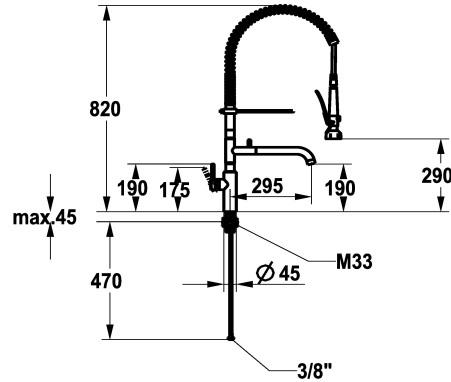

KWC BISTRO E Mitigeur à levier - cuisine

Modell-Linie: BISTRO E | 10.581.144.700FL
Robinetteries | Robinetteries

KWC-No.

125696
acier inoxydable, A 295, tuyaux de raccordement flexibles

- * Mitigeur à levier
- * Ressort de suspension en acier inox
- * TouchProtect - protection contre les brûlures grâce au principe de la double coque
- * Anti-refoulement intégré et flux transversaux
- * Bec orientable
- Neoperl® Caché® jet laminaire
- * Douchette vaisselle
- douchette verrouillable avec temporisation de fermeture avec unité d'entretien de vanne pour le nettoyage
- SprayLock - interruption du jet d'eau

- PowerClean - mode jet pluie
- 2 sortes de jets
- * OptimalSpace - un espace de lavage ou de travail généreux
- * KWC cartouche M 35 S
- avec technique à disques céramique
- réglage de débit et de température continu
- * Raccordements flexibles 3/8"
- * QuickInstallation - Fixation à l'aide de raccords filetés avec vis de blocage
- * Perçage utile ø35 mm

NEW

Données techniques

Débit
Débit jet normal
Douchette: Débit
Raccord
goulot
Commande
Douchette de cuisine
Code couleur
Type d'installation
Type de robinet
Dimension de la hauteur
Groupe de bruit pour la robinetterie
Sortie de douchette: Groupe de bruit pour la robinetterie
Projection A
Label énergétique
Dimension de la sortie d'eau
Matière

14 l/min (3 bar)
4 l/min (3bar)
8 l/min (3 bar)
tuyaux de raccordement flexibles
orientable
commande latérale
Douchette vaisselle
acier inoxydable
montage vertical
Hebelmischer
820
II
I
A295
C
190/290
Acier inoxydable