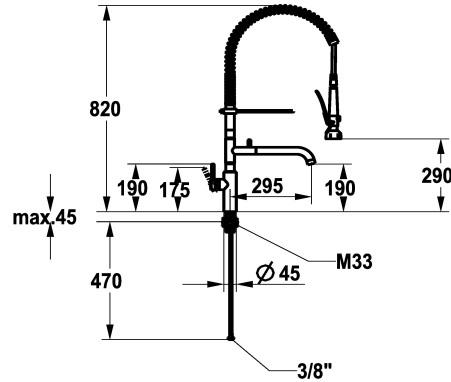

KWC BISTRO E Mitigeur à levier - cuisine

Modell-Linie: BISTRO E | 10.581.144.700FL
Robinetteries | Robinetteries

KWC-No.

125696
acier inoxydable, A 295, tuyaux de raccordement flexibles

- * Mitigeur à levier
- * Ressort de suspension en acier inox
- * TouchProtect - protection contre les brûlures grâce au principe de la double coque
- * Anti-refoulement intégré et flux transversaux
- * Bec orientable
- Neoperl® Caché® jet laminaire
- * Douchette vaisselle
- douchette verrouillable avec temporisation de fermeture avec unité d'entretien de vanne pour le nettoyage
- SprayLock - interruption du jet d'eau

- PowerClean - mode jet pluie
- 2 sortes de jets
- * OptimalSpace - un espace de lavage ou de travail généreux
- * KWC cartouche M 35 S
- avec technique à disques céramique
- réglage de débit et de température continu
- * Raccordements flexibles 3/8"
- * QuickInstallation - Fixation à l'aide de raccords filetés avec vis de blocage
- * Perçage utile ø35 mm

NEW

Données techniques

Débit
Débit jet normal
Douchette: Débit
Raccord
goulot
Commande
Douchette de cuisine
Code couleur
Type d'installation
Type de robinet
Dimension de la hauteur
Groupe de bruit pour la robinetterie
Sortie de douchette: Groupe de bruit pour la robinetterie
Projection A
Label énergétique
Dimension de la sortie d'eau
Matière
teamNumber
sanitasTroeschNumber

14 l/min (3 bar)
4 l/min (3bar)
8 l/min (3 bar)
tuyaux de raccordement flexibles
orientable
commande latérale
Douchette vaisselle
acier inoxydable
montage vertical
Hebelmischer
820
II
I
A295
C
190/290
Acier inoxydable
727406.52
6111 162.617