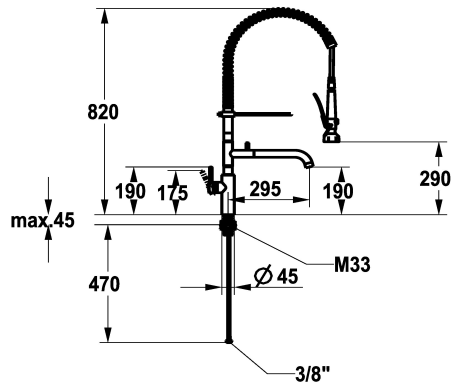

KWC BISTRO E Mitigeur à levier - cuisine

Modell-Linie: BISTRO E | 10.581.144.700FL
Robinetteries | Robinetteries

KWC-No.

125696
acier inoxydable, A 295, tuyaux de raccordement flexibles

- * Mitigeur à levier
- * Ressort de suspension en acier inox
- * TouchProtect - protection contre les brûlures grâce au principe de la double coque
- * Anti-refoulement intégré et flux transversaux
- * Bec orientable
- Neoperl® Caché® jet laminaire
- * Douchette vaisselle
- douchette verrouillable avec temporisation de fermeture avec unité d'entretien de vanne pour le nettoyage
- SprayLock - interruption du jet d'eau

- PowerClean - mode jet pluie
- 2 sortes de jets
- * OptimalSpace - un espace de lavage ou de travail généreux
- * KWC cartouche M 35 S
- avec technique à disques céramique
- réglage de débit et de température continu
- * Raccordements flexibles 3/8"
- * QuickInstallation - Fixation à l'aide de raccords filetés avec vis de blocage
- * Perçage utile ø35 mm

NEW

Données techniques

Débit
Débit jet normal
Douchette: Débit
Raccord
goulot
Commande
Douchette de cuisine
Code couleur
Type d'installation
Type de robinet
Dimension de la hauteur
Groupe de bruit pour la robinetterie
Sortie de douchette: Groupe de bruit pour la robinetterie
Projection A
Label énergétique
Dimension de la sortie d'eau
Matière

14 l/min (3 bar)
4 l/min (3bar)
8 l/min (3 bar)
tuyaux de raccordement flexibles
orientable
commande latérale
Douchette vaisselle
acier inoxydable
montage vertical
Hebelmischer
820
II
I
A295
C
190/290
Acier inoxydable