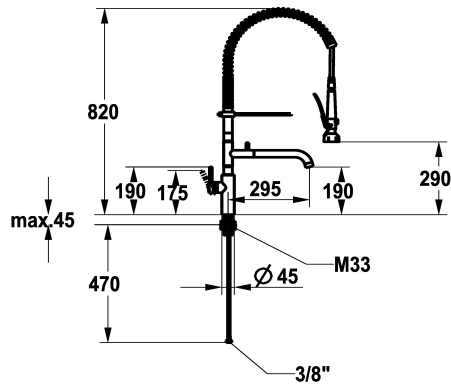

## KWC BISTRO E

Hebelmischer - Küche

Modell-Linie: BISTRO E | 10.581.144.700FL

Armaturen | Geschirrspülbrausen

### KWC-Nr.

**125696**

edelstahl, A 295, flexible Anschlusschläuche

- \* Hebelmischer
- \* Tragfeder aus Edelstahl
- \* TouchProtect - Schutz vor Verbrennungen durch Zweischalenprinzip
- \* Eigensicher gegen Rückfließen und Querfluss
- \* Schwenkauslauf
- Neoperl® Caché® laminar
- \* Geschirrwashbrause
- absperrbare Siebbrause mit Schließverzögerung mit Ventil-Wartungseinheit zur Reinigung
- SprayLock - arretierbarer Brausestrahl

- PowerClean - Siebstrahlmodus
- 2 Strahlarten
- \* OptimalSpace - grosszügiger Wasch- / Arbeitsbereich
- \* KWC Steuerpatrone M 35 S
- mit Keramikscheibentechnik
- Auslaufmenge und Temperatur stufenlos einstellbar
- \* Flexible Anschlusschläuche 3/8"
- \* QuickInstallation - Befestigung mit Gewindestutzen M33 x 1.5 mit Feststellschrauben
- \* Tischbohrung ø35 mm

## KWC BISTRO E Hebelmischer - Küche

Modell-Linie: BISTRO E | 10.581.144.700FL  
Armaturen | Geschirrspülbrausen

**Steuerpatrone M 35 S**

---

**538329**  
Z.537.584

---

**Service Schlüssel Neoperl © Caché ©,  
STD, 24 mm, grau**