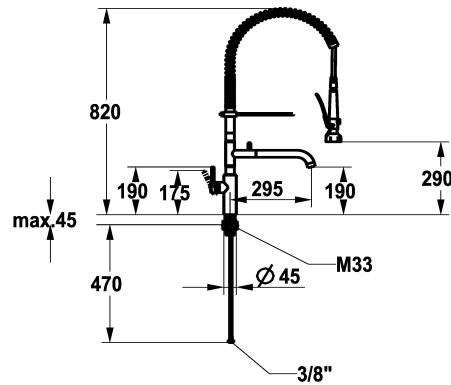

KWC BISTRO E

Hebelmischer - Küche

Modell-Linie: BISTRO E | 10.581.144.700FL

Armaturen | Geschirrspülbrausen

KWC-Nr.

125696

edelstahl, A 295, flexible Anschlusschläuche

- * Hebelmischer
- * Tragfeder aus Edelstahl
- * TouchProtect - Schutz vor Verbrennungen durch Zweischalenprinzip
- * Eigensicher gegen Rückfließen und Querfluss
- * Schwenkauslauf
- Neoperl® Caché® laminar
- * Geschirrwashbrause
- absperrbare Siebbrause mit Schließverzögerung mit Ventil-Wartungseinheit zur Reinigung
- SprayLock - arretierbarer Brausestrahl

- PowerClean - Siebstrahlmodus
- 2 Strahlarten
- * OptimalSpace - grosszügiger Wasch- / Arbeitsbereich
- * KWC Steuerpatrone M 35 S
- mit Keramikscheibentechnik
- Auslaufmenge und Temperatur stufenlos einstellbar
- * Flexible Anschlusschläuche 3/8"
- * QuickInstallation - Befestigung mit Gewindestutzen M33 x 1.5 mit Feststellschrauben
- * Tischbohrung ø35 mm

NEW

Technische Daten

Auslaufmenge	14 l/min (3 bar)
Auslaufmenge Normalstahl	4 l/min (3bar)
Brause: Auslaufmenge	8 l/min (3 bar)
Anschluss	Flexible Anschlusschläuche
Auslauf	schwenkbar
Bedienung	seitenbedient
Küchenbrause	Geschirrbrause
Farbcode	Edelstahl
Installationsart	Standmontage
Armaturtyp	Hebelmischer
Mass Höhe	820
Armaturengeräuschgruppe	II
Brausenabgang: Armaturengeräuschgruppe	I
Ausladung A	A 295
Energie Etikette	C
Mass-Wasseraustritt	190/290
Material	rostfreier Stahl
teamNumber	727406.52
sanitasTroeschNumber	6111 162.617

Auslaufmenge	14 l/min (3 bar)
Auslaufmenge Normalstahl	4 l/min (3bar)
Brause: Auslaufmenge	8 l/min (3 bar)
Anschluss	Flexible Anschlusschläuche
Auslauf	schwenkbar
Bedienung	seitenbedient
Küchenbrause	Geschirrbrause
Farbcode	Edelstahl
Installationsart	Standmontage
Armaturtyp	Hebelmischer
Mass Höhe	820
Armaturengeräuschgruppe	II
Brausenabgang: Armaturengeräuschgruppe	I
Ausladung A	A 295
Energie Etikette	C
Mass-Wasseraustritt	190/290
Material	rostfreier Stahl
teamNumber	727406.52
sanitasTroeschNumber	6111 162.617