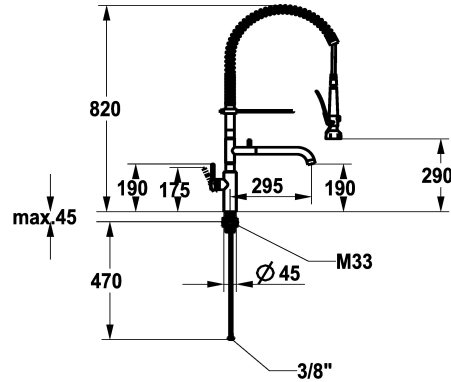

KWC BISTRO E

Hebelmischer - Küche

Modell-Linie: BISTRO E | 10.581.144.700FL

Armaturen | Geschirrspülbrausen

KWC-Nr.

125696

edelstahl, A 295, flexible Anschlusschläuche

- * Hebelmischer
- * Tragfeder aus Edelstahl
- * TouchProtect - Schutz vor Verbrennungen durch Zweischalenprinzip
- * Eigensicher gegen Rückfließen und Querfluss
- * Schwenkauslauf
- Neoperl® Caché® laminar
- * Geschirrwashbrause
- absperrbare Siebbräuse mit Schließverzögerung mit Ventil-Wartungseinheit zur Reinigung
- SprayLock - arretierbarer Brausestrahl

- PowerClean - Siebstrahlmodus
- 2 Strahlarten
- * OptimalSpace - grosszügiger Wasch- / Arbeitsbereich
- * KWC Steuerpatrone M 35 S
- mit Keramikscheibentechnik
- Auslaufmenge und Temperatur stufenlos einstellbar
- * Flexible Anschlusschläuche 3/8"
- * QuickInstallation - Befestigung mit Gewindestutzen M33 x 1.5 mit Feststellschrauben
- * Tischbohrung ø35 mm

| |
|----------------------------|
| 14 l/min (3 bar) |
| 4 l/min (3bar) |
| 8 l/min (3 bar) |
| Flexible Anschlusschläuche |
| schwenkbar |
| seitenbedient |
| Geschirrbrause |
| Edelstahl |
| Standmontage |
| Hebelmischer |
| 820 |
| II |
| I |
| A 295 |
| C |
| 190/290 |
| rostfreier Stahl |

Ersatzteile

KWC BISTRO E Hebelmischer - Küche

Modell-Linie: BISTRO E | 10.581.144.700FL
Armaturen | Geschirrspülbrausen

Steuerpatrone M 35 S

538329
Z.537.584

**Service Schlüssel Neoperl © Caché ©,
STD, 24 mm, grau**