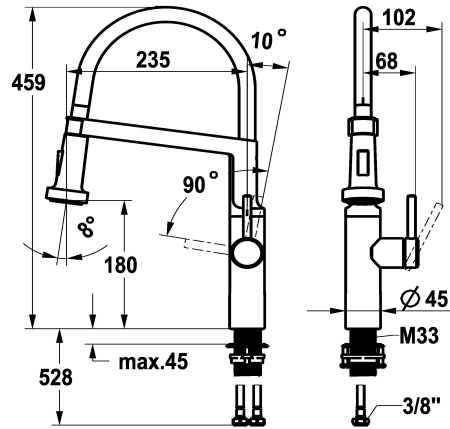

### KWC-No.

**125694**  
roestvrij staal, A 235, flexibele aansluitslangen

- \* Eengreepsmengkraan
- \* HighFlex gepatenteerde veerslangtechnologie
- \* Positionering van de hendel alleen rechts mogelijk
- Veiligheid voor kinderen: koud water bij hendelpositie naar voren
- \* TouchProtect - mengkranomp wordt niet heet
- \* Vaatdouche
- SprayClean - actieve kalkverwijdering en snelle reiniging van de zeef
- Neoperl® Caché® SSR, zwenkstraalregelaar
- PowerClean - automatische terugschakeling

- \* EasyLock - Eenvoudig intrekken van de uittrekbare vaatdouche
- \* Draaibare uitloop 360°
- \* OptimalSpace - Royale was- en werkomgeving
- \* KWC patroon M 35 S
- met keramische-schijfentechniek
- debiet en temperatuur traploos instelbaar
- \* Flexibele aansluitslangen 3/8"
- \* QuickInstallation - Bevestiging met draadfitting met borgschroeven
- \* Tafelboring ø35 mm

### Technical Data

A_Spout_Spray
A_Spray (kitchen)
Connection
uitloop
Handling
Kitchen_spray
Kleurcode
Installation_type
Faucet_typ
bouwworm
Hoogteafmeting
G_Acoustic_group
Projection_A
EnergyLabelCH
Afmetingen wateruitlaat
Materiaal

8 l/min (3 bar)
6.4 l/min (3 bar)
flexibele aansluitslangen
draaibaar
zijdelings bediend
Vaatdouche
RVS
staande montage
Hebelmischer
J-Uitloop
459
l
A235
A
180
Roestvrij staal