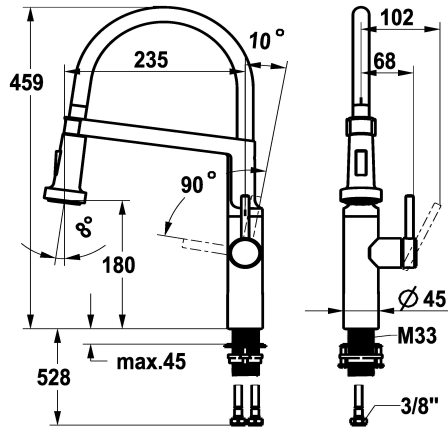

KWC BISTRO E Eengreepsmengkraan - Keuken

Modell-Linie: BISTRO E | 10.581.433.700FL
Kranen | Eengreepkranen

KWC-No.

125694
roestvrij staal, A 235, flexibele aansluitslangen

- * Eengreepsmengkraan
- * HighFlex gepatenteerde veerslangtechnologie
- * Positionering van de hendel alleen rechts mogelijk
- Veiligheid voor kinderen: koud water bij hendelpositie naar voren
- * TouchProtect - mengkraanromp wordt niet heet
- * Vaatdouche
- SprayClean - actieve kalkverwijdering en snelle reiniging van de zeef
- Neoperl® Caché® SSR, zwenkstraalregelaar
- PowerClean - automatische terugschakeling

- * EasyLock - Eenvoudig intrekken van de uittrekbare vaatdouche
- * Draaibare uitloop 360°
- * OptimalSpace - Royale was- en werkomgeving
- * KWC patroon M 35 S
- met keramische-schijfentechniek
- debiet en temperatuur traploos instelbaar
- * Flexibele aansluitslangen 3/8"
- * QuickInstallation - Bevestiging met draadfitting met borgschroeven
- * Tafelboring ø35 mm

Technical Data

Doorstroomhoeveelheid
Vaatdouche: Doorstroomhoeveelheid
schroefverbindingen
Uitloop
Bediening
Keukendouche
Kleurcode
Type installatie
Kraan type
bouwworm
Hoogteafmeting
geluidsklasse
Projectie A
Energielabel
Afmetingen wateruitlaat
Materiaal

8 l/min (3 bar)
6.4 l/min (3 bar)
flexibele aansluitslangen
draaibaar
zijdelings bediend
Vaatdouche
RVS
staande montage
Hebelmischer
J-Uitloop
459
I
A235
A
180
Roestvrij staal

Reserve onderdelen

KWC BISTRO E Eengreepsmengkraan - Keuken