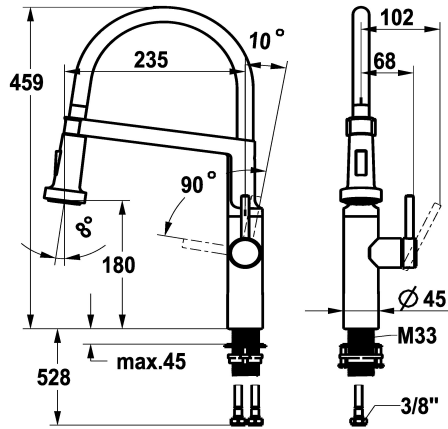

## KWC BISTRO E Eengreepsmengkraan - Keuken

Modell-Linie: BISTRO E | 10.581.433.700FL  
Kranen | Eengreepkranen

### KWC-No.

**125694**  
roestvrij staal, A 235, flexibele aansluitslangen

- \* Eengreepsmengkraan
- \* HighFlex gepatenteerde veerslangtechnologie
- \* Positionering van de hendel alleen rechts mogelijk
- Veiligheid voor kinderen: koud water bij hendelpositie naar voren
- \* TouchProtect - mengkraanromp wordt niet heet
- \* Vaatdouche
- SprayClean - actieve kalkverwijdering en snelle reiniging van de zeef
- Neoperl® Caché® SSR, zwenkstraalregelaar
- PowerClean - automatische terugschakeling

- \* EasyLock - Eenvoudig intrekken van de uittrekbare vaatdouche
- \* Draaibare uitloop 360°
- \* OptimalSpace - Royale was- en werkomgeving
- \* KWC patroon M 35 S
- met keramische-schijfentechniek
- debiet en temperatuur traploos instelbaar
- \* Flexibele aansluitslangen 3/8"
- \* QuickInstallation - Bevestiging met draadfitting met borgschroeven
- \* Tafelboring ø35 mm

8 l/min (3 bar)
6.4 l/min (3 bar)
flexibele aansluitslangen
draaibaar
zijdelings bediend
Vaatdouche
RVS
staande montage
Hebelmischer
J-Uitloop
459
l
A235
A
180
Roestvrij staal