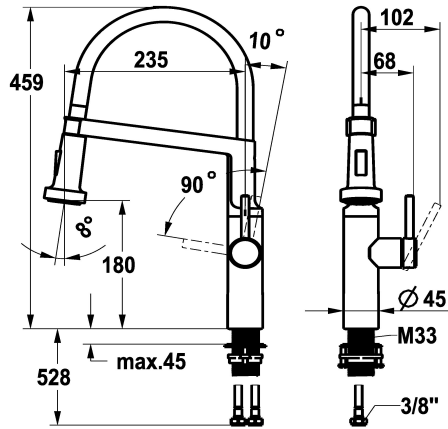

## KWC BISTRO E

Miscelatore a leva – cucina

Modell-Linie: BISTRO E | 10.581.433.700FL

Rubinetterie per bagni | Rubinetterie monocomando

### KWC-No.

**125694**

acciaio inox, A 235, tubi di collegamento flessibili

- \* Miscelatore a leva
- \* Tecnologia brevettata con tubo flessibile elastico HighFlex
- \* Posizione della leva possibile solo a destra
  - protezione per i bambini: posizione leva "acqua fredda" avanti
- \* TouchProtect - protezione dalle scottature grazie al sistema a intercapedine
- \* Doccia con deviatore
  - SprayClean - eliminazione attiva del calcare e pulizia rapida
  - Neoperl® Caché® SSR, rompigetto orientabile
  - PowerClean - getto a richiesta, con ritorno automatico

- \* EasyLock - ritorno automatico nella posizione iniziale
- \* Bocca orientabile 360°
- \* OptimalSpace - ampia zona di lavoro e di lavaggio
- \* KWC cartuccia M 35 S
  - con tecnica a dischi in ceramica
  - regolazione continua della portata e della temperatura
- \* Tubi flessibili di collegamento da 3/8"
- \* QuickInstallation - Fissaggio tramite raccordo filettato con viti di arresto
- \* Foratura ø35 mm

### Dati tecnici

Portata	8 l/min (3 bar)
Doccia: Portata	6.4 l/min (3 bar)
Raccordo	tubi di collegamento flessibili
bocca	orientabile
Operazione	azionamento laterale
Doccia in cucina	Doccia con deviatore
Codice colore	acciaio inox
Tipo di installazione	montaggio fisso
Tipo di rubinetto	Hebelmischer
modulo di costruzione	J-Bocca
Dimensioni in altezza	459
Classe di rumorosità	I
Proiezione A	A235
Etichetta energetica	A
Dimensioni uscita acqua	180
Materiale	Acciaio inox
teamNumber	727405.52
sanitasTroeschNumber	6111 161.617