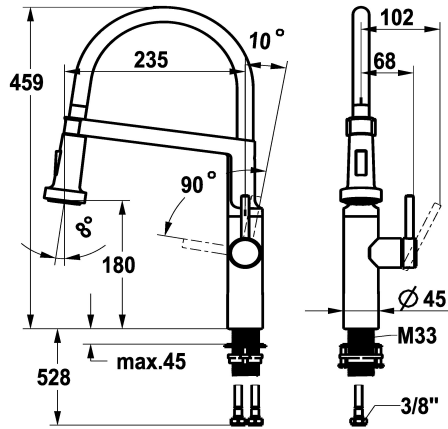

KWC BISTRO E Mitigeur à levier - cuisine

Modell-Linie: BISTRO E | 10.581.433.700FL
Robinetteries | Robinets à monocommande

KWC-No.

125694
acier inoxydable, A 235, tuyaux de raccordement flexibles

- * Mitigeur à levier
- * Technologie brevetée HighFlex
- * Position du levier possible à droite uniquement
- sécurité pour les enfants: eau froide en position avant
- * TouchProtect - protection contre les brûlures grâce au principe de la double coque
- * Douchette inversible
- SprayClean - élimination active du calcaire et nettoyage rapide du filtre
- Neoperl® Caché® SSR, régulateur de jet orientable
- PowerClean - mode jet pluie, avec rappel automatique

- * EasyLock - rétractation aisée de la douchette extractible
- * Bec orientable 360°
- * OptimalSpace - un espace de lavage ou de travail généreux
- * KWC cartouche M 35 S
- avec technique à disques céramique
- réglage de débit et de température continu
- * Raccordements flexibles 3/8"
- * QuickInstallation - Fixation à l'aide de raccords filetés avec vis de blocage
- * Perçage utile ø35 mm

NEW

Données techniques

Débit	8 l/min (3 bar)
Douchette: Débit	6.4 l/min (3 bar)
Raccord	tuyaux de raccordement flexibles
goulot	orientable
Commande	commande latérale
Douchette de cuisine	Douchette inversible
Code couleur	acier inoxydable
Type d'installation	montage vertical
Type de robinet	Hebelmischer
forme de construction	J-Bec
Dimension de la hauteur	459
Groupe de bruit pour la robinetterie	I
Projection A	A235
Label énergétique	A
Dimension de la sortie d'eau	180
Matière	Acier inoxydable

Pièces de rechange

KWC BISTRO E Mitigeur à levier - cuisine

Modell-Linie: BISTRO E | 10.581.433.700FL
Robinetteries | Robinets à monocommande

Cartouche M 35 S

538329
Z.537.584
