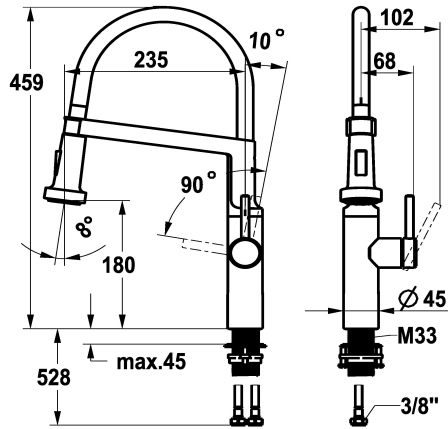

KWC BISTRO E Mitigeur à levier - cuisine

Modell-Linie: BISTRO E | 10.581.433.700FL
Robinetteries | Robinets à monocommande

KWC-No.

125694
acier inoxydable, A 235, tuyaux de raccordement flexibles

- * Mitigeur à levier
- * Technologie brevetée HighFlex
- * Position du levier possible à droite uniquement
- sécurité pour les enfants: eau froide en position avant
- * TouchProtect - protection contre les brûlures grâce au principe de la double coque
- * Douchette inversible
- SprayClean - élimination active du calcaire et nettoyage rapide du filtre
- Neoperl® Caché® SSR, régulateur de jet orientable
- PowerClean - mode jet pluie, avec rappel automatique

- * EasyLock - rétractation aisée de la douchette extractible
- * Bec orientable 360°
- * OptimalSpace - un espace de lavage ou de travail généreux
- * KWC cartouche M 35 S
- avec technique à disques céramique
- réglage de débit et de température continu
- * Raccordements flexibles 3/8"
- * QuickInstallation - Fixation à l'aide de raccords filetés avec vis de blocage
- * Perçage utile ø35 mm

NEW

Données techniques

Débit	8 l/min (3 bar)
Douchette: Débit	6.4 l/min (3 bar)
Raccord	tuyaux de raccordement flexibles
goulot	orientable
Commande	commande latérale
Douchette de cuisine	Douchette inversible
Code couleur	acier inoxydable
Type d'installation	montage vertical
Type de robinet	Hebelmischer
forme de construction	J-Bec
Dimension de la hauteur	459
Groupe de bruit pour la robinetterie	I
Projection A	A235
Label énergétique	A
Dimension de la sortie d'eau	180
Matière	Acier inoxydable
teamNumber	727405.52
sanitasTroeschNumber	6111 161.617

Pièces de rechange

KWC BISTRO E Mitigeur à levier - cuisine

Modell-Linie: **BISTRO E** | 10.581.433.700FL
Robinetteries | Robinets à monocommande

Cartouche M 35 S

538329
Z.537.584
