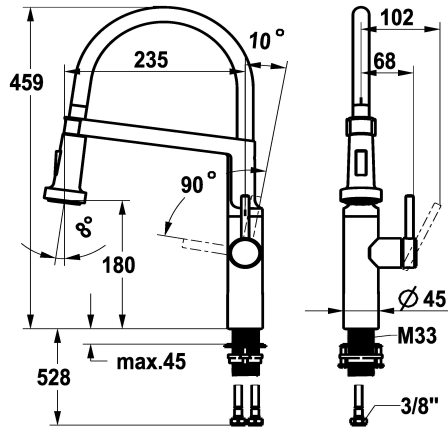

KWC BISTRO E Mitigeur à levier - cuisine

Modell-Linie: BISTRO E | 10.581.433.700FL
Robinetteries | Robinets à monocommande

KWC-No.

125694

acier inoxydable, A 235, tuyaux de raccordement flexibles

- * Mitigeur à levier
- * Technologie brevetée HighFlex
- * Position du levier possible à droite uniquement
- sécurité pour les enfants: eau froide en position avant
- * TouchProtect - protection contre les brûlures grâce au principe de la double coque
- * Douchette inversible
- SprayClean - élimination active du calcaire et nettoyage rapide du filtre
- Neoperl® Caché® SSR, régulateur de jet orientable
- PowerClean - mode jet pluie, avec rappel automatique

- * EasyLock - rétractation aisée de la douchette extractible
- * Bec orientable 360°
- * OptimalSpace - un espace de lavage ou de travail généreux
- * KWC cartouche M 35 S
- avec technique à disques céramique
- réglage de débit et de température continu
- * Raccordements flexibles 3/8"
- * QuickInstallation - Fixation à l'aide de raccords filetés avec vis de blocage
- * Perçage utile ø35 mm

NEW

Données techniques

Débit	8 l/min (3 bar)
Douchette: Débit	6.4 l/min (3 bar)
Raccord	tuyaux de raccordement flexibles
goulot	orientable
Commande	commande latérale
Douchette de cuisine	Douchette inversible
Code couleur	acier inoxydable
Type d'installation	montage vertical
Type de robinet	Hebelmischer
forme de construction	J-Bec
Dimension de la hauteur	459
Groupe de bruit pour la robinetterie	I
Projection A	A235
Label énergétique	A
Dimension de la sortie d'eau	180
Matière	Acier inoxydable

Pièces de rechange

KWC BISTRO E Mitigeur à levier - cuisine

Modell-Linie: **BISTRO E** | 10.581.433.700FL
Robinetteries | Robinets à monocommande

Cartouche M 35 S

538329
Z.537.584
