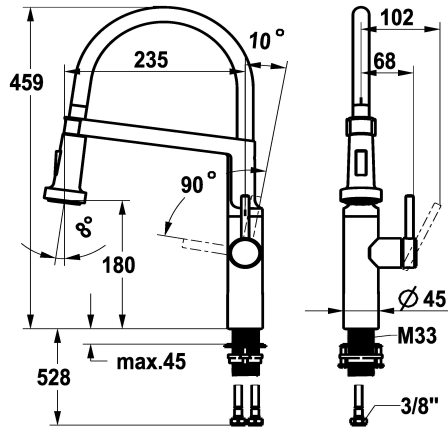

KWC BISTRO E Monomando - Cocina

Modell-Linie: BISTRO E | 10.581.433.700FL
Griferías de lavabo | Grifo para lavabo

KWC-No.

125694
acero inoxidable, A 235, tubos de conexión flexibles

- * Monomando
- * Tecnología patentada de tubo flexible HighFlex
- * Posicionamiento de palanca sólo a la derecha
- seguridad para los niños: posición de agua fría hacia delante (mando a la derecha)
- * TouchProtect - el cuerpo del grifo no se calienta
- * Ducha
- SprayClean - elimina activamente la cal, limpia rápidamente el depurador
- Neoperl® Caché® SSR, aireador inclinable
- PowerClean - retorno automático

- * EasyLock - fácil reposicionamiento del dispensador extraíble
- * Caño orientable 360°
- * OptimalSpace - áreas de lavabo y de trabajo con dimensiones generosas
- * KWC cartucho M 35 S
- con tecnología de discos cerámicos
- caudal y temperatura regulables
- * Tubos conexión flexibles 3/8"
- * QuickInstallation - Fijación mediante conexión roscada con tornillos de fijación
- * Medida orificios ø35 mm

NEW

Datos técnicos

Caudal de salida
Ducha: Caudal de salida
Racors
caño
Operación
Ducha de cocina
Código de color
Tipo de instalación
Tipo de grifo
forma de construcción
Dimensión de la altura
Grupo de ruido
Proyección A
Etiqueta energética
Dimensión de la altura
Material

8 l/min (3 bar)
6.4 l/min (3 bar)
tubos de conexión flexibles
freno radillo
accionamiento lateral
Ducha
acero
Standmontage
Hebelmischer
J-Caño
459
l
A235
A
180
Acero inoxidable