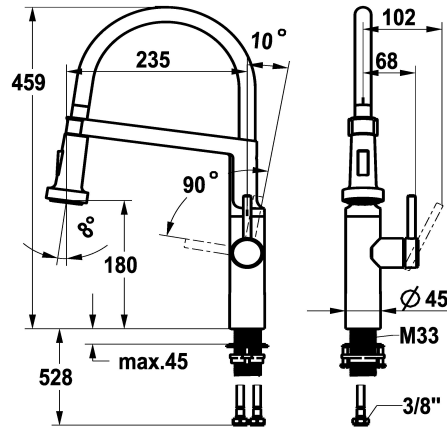

KWC BISTRO E

Hebelmischer - Küche

Modell-Linie: BISTRO E | 10.581.433.700FL

Armaturen | Manuelle Armaturen

KWC-Nr.

125694

edelstahl, A 235, flexible Anschlusschläuche

- * Hebelmischer
- * HighFlex patentierte Federschlauchtechnologie
- * Positionierung des Hebels nur rechts möglich
- Sicherheit für Kinder: Kaltwasser bei Hebelposition vorne
- * TouchProtect - Schutz vor Verbrennungen durch Zweischalenprinzip
- * Umstellbrause
- SprayClean - aktive Kalkbeseitigung und schnelle Siebreinigung
- Neoperl® Caché® SSR, Schwenkstrahlregler
- PowerClean - Siebstrahlmodus, mit Rückstellautomatik

- * EasyLock - einfache Auszugbrausenrückführung
- * Schwenkauslauf 360°
- * OptimalSpace - grosszügiger Wasch- / Arbeitsbereich
- * KWC Steuerpatrone M 35 S
- mit Keramikscheibentechnik
- Auslaufmenge und Temperatur stufenlos einstellbar
- * Flexible Anschlusschläuche 3/8"
- * QuickInstallation - Befestigung mit Gewindestutzen M33 x 1.5 mit Feststellschrauben
- * Tischbohrung ø35 mm

NEW

Technische Daten

Auslaufmenge	8 l/min (3 bar)
Brause: Auslaufmenge	6.4 l/min (3 bar)
Anschluss	Flexible Anschlusschläuche
Auslauf	schwenkbar
Bedienung	seitenbedient
Küchenbrause	Umstellbrause
Farbcode	Edelstahl
Installationsart	Standmontage
Armaturtyp	Hebelmischer
Bauform	J-Auslauf
Mass Höhe	459
Armaturengeräuschgruppe	I
Ausladung A	A 235
Energie Etikette	A
Mass-Wasseraustritt	180
Material	rostfreier Stahl

8 l/min (3 bar)
6.4 l/min (3 bar)
Flexible Anschlusschläuche
schwenkbar
seitenbedient
Umstellbrause
Edelstahl
Standmontage
Hebelmischer
J-Auslauf
459
I
A 235
A
180
rostfreier Stahl

Ersatzteile

KWC BISTRO E Hebelmischer - Küche