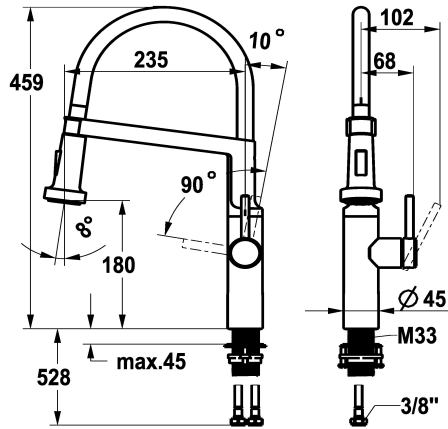

## KWC BISTRO E

Hebelmischer - Küche

Modell-Linie: BISTRO E | 10.581.433.700FL

Armaturen | Manuelle Armaturen

### KWC-Nr.

**125694**

edelstahl, A 235, flexible Anschlusschläuche

- \* Hebelmischer
- \* HighFlex patentierte Federschlauchtechnologie
- \* Positionierung des Hebels nur rechts möglich
- Sicherheit für Kinder: Kaltwasser bei Hebelposition vorne
- \* TouchProtect - Schutz vor Verbrennungen durch Zweischalenprinzip
- \* Umstellbrause
- SprayClean - aktive Kalkbeseitigung und schnelle Siebreinigung
- Neoperl® Caché® SSR, Schwenkstrahlregler
- PowerClean - Siebstrahlmodus, mit Rückstellautomatik

- \* EasyLock - einfache Auszugbrausenrückführung
- \* Schwenkauslauf 360°
- \* OptimalSpace - grosszügiger Wasch- / Arbeitsbereich
- \* KWC Steuerpatrone M 35 S
- mit Keramikscheibentechnik
- Auslaufmenge und Temperatur stufenlos einstellbar
- \* Flexible Anschlusschläuche 3/8"
- \* QuickInstallation - Befestigung mit Gewindestutzen M33 x 1.5 mit Feststellschrauben
- \* Tischbohrung ø35 mm

### Technische Daten

Auslaufmenge	8 l/min (3 bar)
Brause: Auslaufmenge	6.4 l/min (3 bar)
Anschluss	Flexible Anschlusschläuche
Auslauf	schwenkbar
Bedienung	seitenbedient
Küchenbrause	Umstellbrause
Farbcode	Edelstahl
Installationsart	Standmontage
Armaturtyp	Hebelmischer
Bauform	J-Auslauf
Mass Höhe	459
Armaturengeräuschgruppe	I
Ausladung A	A 235
Energie Etikette	A
Mass-Wasseraustritt	180
Material	rostfreier Stahl
teamNumber	727405.52
sanitasTroeschNumber	6111 161.617