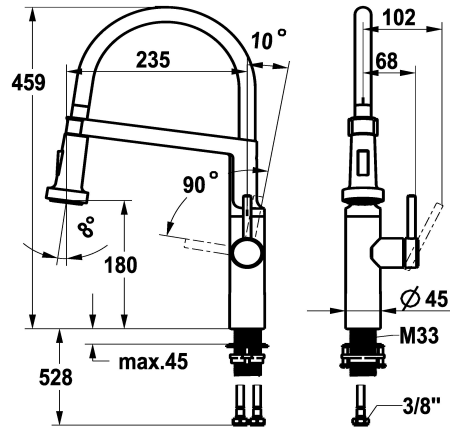

## KWC BISTRO E

Hebelmischer - Küche

Modell-Linie: BISTRO E | 10.581.433.700FL

Armaturen | Manuelle Armaturen

### KWC-Nr.

**125694**

edelstahl, A 235, flexible Anschlusschläuche

- \* Hebelmischer
- \* HighFlex patentierte Federschlauchtechnologie
- \* Positionierung des Hebels nur rechts möglich
- Sicherheit für Kinder: Kaltwasser bei Hebelposition vorne
- \* TouchProtect - Schutz vor Verbrennungen durch Zweischalenprinzip
- \* Umstellbrause
- SprayClean - aktive Kalkbeseitigung und schnelle Siebreinigung
- Neoperl® Caché® SSR, Schwenkstrahlregler
- PowerClean - Siebstrahlmodus, mit Rückstellautomatik

- \* EasyLock - einfache Auszugbrausenrückführung
- \* Schwenkauslauf 360°
- \* OptimalSpace - grosszügiger Wasch- / Arbeitsbereich
- \* KWC Steuerpatrone M 35 S
- mit Keramikscheibentechnik
- Auslaufmenge und Temperatur stufenlos einstellbar
- \* Flexible Anschlusschläuche 3/8"
- \* QuickInstallation - Befestigung mit Gewindestuten M33 x 1.5 mit Feststellschrauben
- \* Tischbohrung ø35 mm

### Technische Daten

Auslaufmenge	8 l/min (3 bar)
Brause: Auslaufmenge	6.4 l/min (3 bar)
Anschluss	Flexible Anschlusschläuche
Auslauf	schwenkbar
Bedienung	seitenbedient
Küchenbrause	Umstellbrause
Farbcode	Edelstahl
Installationsart	Standmontage
Armaturtyp	Hebelmischer
Bauform	J-Auslauf
Mass Höhe	459
Armaturengeräuschgruppe	I
Ausladung A	A 235
Energie Etikette	A
Mass-Wasseraustritt	180
Material	rostfreier Stahl