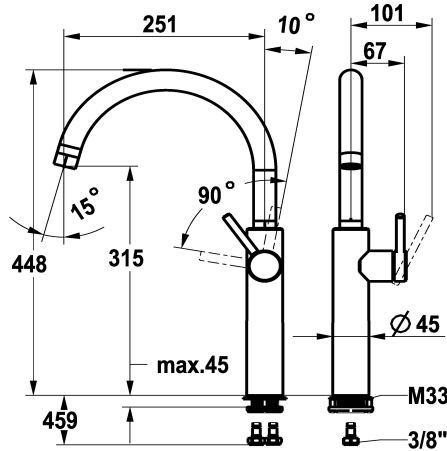

KWC BISTRO E Eengreepsmengkraan - Keuken

Modell-Linie: BISTRO E | 10.581.013.700FL
Kranen | Eengreepkranen

KWC-No.

125692

roestvrij staal, A 250, flexibele aansluitslangen

- * Eengreepsmengkraan
- * Positionering van de hendel alleen rechts mogelijk
- Veiligheid voor kinderen: koud water bij hendelpositie naar voren
- * Draaibare uitloop 360°
- Neoperl® Caché® laminar
- * OptimalSpace - Royale was- en werkomgeving
- * KWC patroon M 35 S

- met keramische-schijventechniek
- debiet en temperatuur traploos instelbaar
- * Flexibele aansluitslangen 3/8"
- * QuickInstallation - Bevestiging met draadfitting met borgschroeven
- * Tafelboring ø35 mm

Faucet_typ

bouwvorm

Hoogteafmeting

G_Acoustic group

Projection_A

EnergyLabelCH

Afmetingen wateruitlaat

Materiaal

14 l/min (3 bar)

flexibele aansluitslangen

draaibaar

zijdelings bediend

RVS

staande montage

Hebelmischer

J-Uitloop