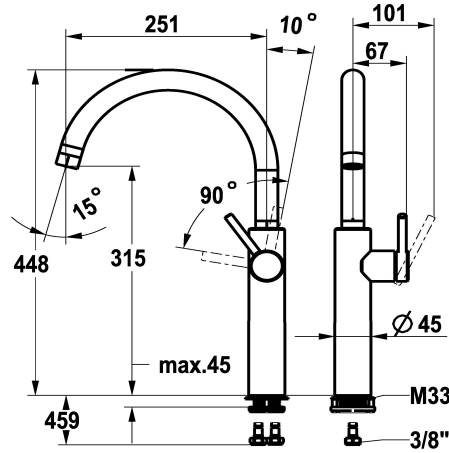

KWC BISTRO E Eengrepsmengkraan - Keuken

Modell-Linie: BISTRO E | 10.581.013.700FL
Kranen | Eengreepkranen

KWC-No.

125692
roestvrij staal, A 250, flexibele aansluitslangen

- * Eengrepsmengkraan
- * Positionering van de hendel alleen rechts mogelijk
- Veiligheid voor kinderen: koud water bij hendelpositie naar voren
- * Draaibare uitloop 360°
- Neoperl® Caché® laminar
- * OptimalSpace - Royale was- en werkomgeving
- * KWC patroon M 35 S

- met keramische-schijventechniek
- debiet en temperatuur traploos instelbaar
- * Flexibele aansluitslangen 3/8"
- * QuickInstallation - Bevestiging met draadfitting met borgschroeven
- * Tafelboring ø35 mm

NEW

Technical Data

Doorstroomhoeveelheid
schroefverbindingen
Uitloop
Bediening
Kleurcode
Type installatie
Kraan type
bouwworm
Hoogteafmeting
geluidsklasse
Projectie A
Energielabel
Afmetingen wateruitlaat
Materiaal

14 l/min (3 bar)
flexibele aansluitslangen
draaibaar
zijdelings bediend
RVS
staande montage
Hebelmischer
J-Uitloop
448
II
A250
C
315
Roestvrij staal

Reserve onderdelen

KWC BISTRO E Eengrepsmengkraan - Keuken