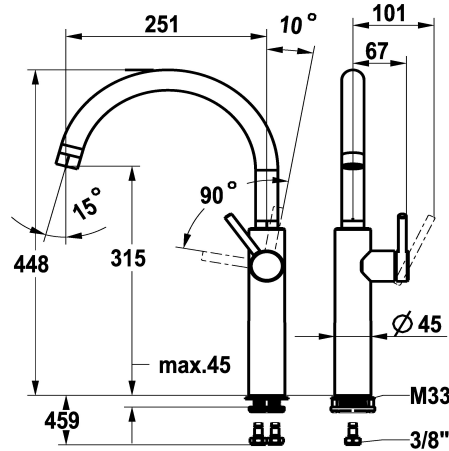

## KWC BISTRO E

Miscelatore a leva – cucina

Modell-Linie: BISTRO E | 10.581.013.700FL

Rubinetterie per bagni | Rubinetterie monocomando

### KWC-No.

**125692**

acciaio inox, A 250, tubi di collegamento flessibili

- \* Miscelatore a leva
- \* Posizione della leva possibile solo a destra
- protezione per i bambini: posizione leva "acqua fredda" avanti
- \* Bocca orientabile 360°
- Neoperl® Caché® laminar
- \* OptimalSpace - ampia zona di lavoro e di lavaggio
- \* KWC cartuccia M 35 S

- con tecnica a dischi in ceramica
- regolazione continua della portata e della temperatura
- \* Tubi flessibili di collegamento da 3/8"
- \* QuickInstallation - Fissaggio tramite raccordo filettato con viti di arresto
- \* Foratura ø35 mm

14 l/min (3 bar)
tubi di collegamento flessibili
orientabile
azionamento laterale
acciaio inox
montaggio fisso
Hebelmischer
J-Bocca
448
II
A250
C
315
Acciaio inox