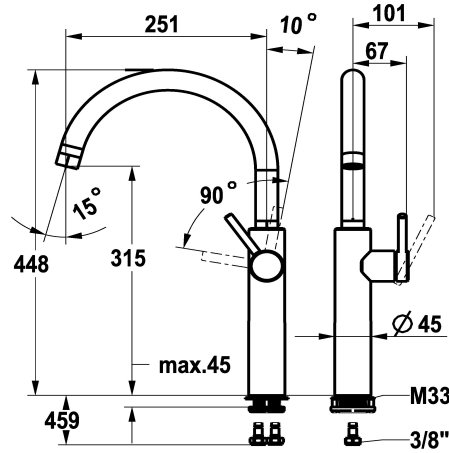

KWC BISTRO E

Miscelatore a leva – cucina

Modell-Linie: BISTRO E | 10.581.013.700FL

Rubinetterie per bagni | Rubinetterie monocomando

KWC-No.

125692

acciaio inox, A 250, tubi di collegamento flessibili

- * Miscelatore a leva
- * Posizione della leva possibile solo a destra
- protezione per i bambini: posizione leva "acqua fredda" avanti
- * Bocca orientabile 360°
- Neoperl® Caché® laminar
- * OptimalSpace - ampia zona di lavoro e di lavaggio
- * KWC cartuccia M 35 S

- con tecnica a dischi in ceramica
- regolazione continua della portata e della temperatura
- * Tubi flessibili di collegamento da 3/8"
- * QuickInstallation - Fissaggio tramite raccordo filettato con viti di arresto
- * Foratura ø35 mm

14 l/min (3 bar)
tubi di collegamento flessibili
orientabile
azionamento laterale
acciaio inox
montaggio fisso
Hebelmischer
J-Bocca
448
II
A250
C
315
Acciaio inox
727404.52
6111 160.617

Pezzi di ricambio

KWC BISTRO E

Miscelatore a leva – cucina

Modell-Linie: BISTRO E | 10.581.013.700FL

Rubinetterie per bagni | Rubinetterie monocomando

Cartuccia M 35 S

538329
Z.537.584

**Chiave servizio Neoperl © Caché ©,
STD, 24 mm, grigio**