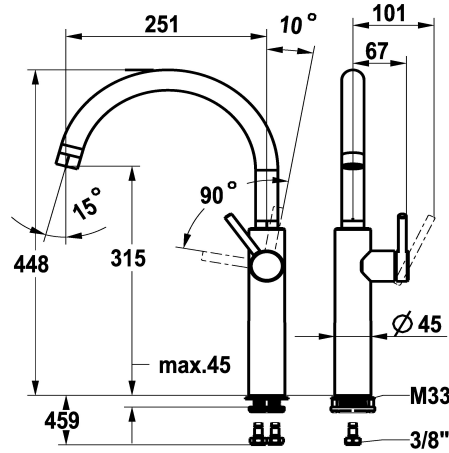

KWC BISTRO E Mitigeur à levier - cuisine

Modell-Linie: BISTRO E | 10.581.013.700FL
Robinetteries | Robinets à monocommande

KWC-No.

125692
acier inoxydable, A 250, tuyaux de raccordement flexibles

- * Mitigeur à levier
- * Position du levier possible à droite uniquement
- sécurité pour les enfants: eau froide en position avant
- * Bec orientable 360°
- Neoperl® Caché® jet laminaire
- * OptimalSpace - un espace de lavage ou de travail généreux
- * KWC cartouche M 35 S

- avec technique à disques céramique
- réglage de débit et de température continu
- * Raccordements flexibles 3/8"
- * QuickInstallation - Fixation à l'aide de raccords filetés avec vis de blocage
- * Perçage utile ø35 mm

NEW

Données techniques

Débit
Raccord
goulot
Commande
Code couleur
Type d'installation
Type de robinet
forme de construction
Dimension de la hauteur
Groupe de bruit pour la robinetterie
Projection A
Label énergétique
Dimension de la sortie d'eau
Matière

14 l/min (3 bar)
tuyaux de raccordement flexibles
orientable
commande latérale
acier inoxydable
montage vertical
Hebelmischer
J-Bec
448
II
A250
C
315
Acier inoxydable

Pièces de rechange

KWC BISTRO E Mitigeur à levier - cuisine