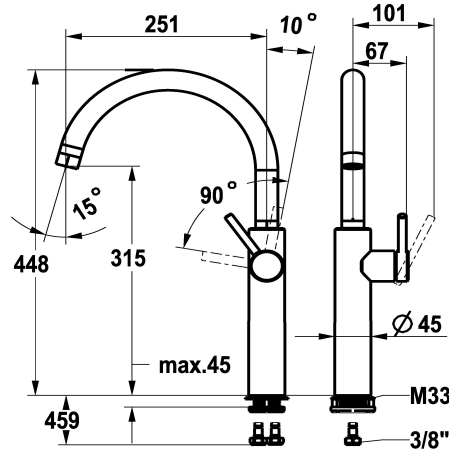

KWC BISTRO E Mitigeur à levier - cuisine

Modell-Linie: BISTRO E | 10.581.013.700FL
Robinetteries | Robinets à monocommande

KWC-No.

125692
acier inoxydable, A 250, tuyaux de raccordement flexibles

- * Mitigeur à levier
- * Position du levier possible à droite uniquement
- sécurité pour les enfants: eau froide en position avant
- * Bec orientable 360°
- Neoperl® Caché® jet laminaire
- * OptimalSpace - un espace de lavage ou de travail généreux
- * KWC cartouche M 35 S

- avec technique à disques céramique
- réglage de débit et de température continu
- * Raccordements flexibles 3/8"
- * QuickInstallation - Fixation à l'aide de raccords filetés avec vis de blocage
- * Perçage utile ø35 mm

NEW

Données techniques

Débit
Raccord
goulot
Commande
Code couleur
Type d'installation
Type de robinet
forme de construction
Dimension de la hauteur
Groupe de bruit pour la robinetterie
Projection A
Label énergétique
Dimension de la sortie d'eau
Matière
teamNumber
sanitasTroeschNumber

14 l/min (3 bar)
tuyaux de raccordement flexibles
orientable
commande latérale
acier inoxydable
montage vertical
Hebelmischer
J-Bec
448
ll
A250
C
315
Acier inoxydable
727404.52
6111 160.617

Pièces de rechange