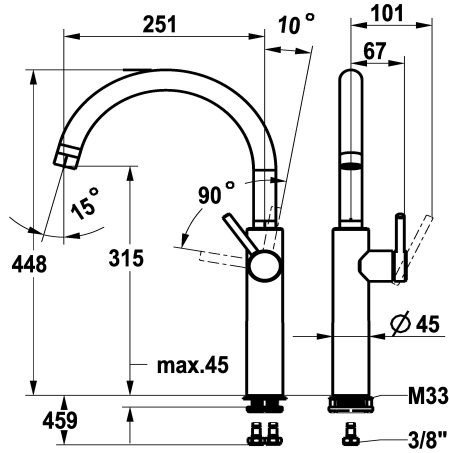

KWC BISTRO E Mitigeur à levier - cuisine

Modell-Linie: BISTRO E | 10.581.013.700FL
Robinetteries | Robinets à monocommande

KWC-No.

125692
acier inoxydable, A 250, tuyaux de raccordement flexibles

- * Mitigeur à levier
- * Position du levier possible à droite uniquement
- sécurité pour les enfants: eau froide en position avant
- * Bec orientable 360°
- Neoperl® Caché® jet laminaire
- * OptimalSpace - un espace de lavage ou de travail généreux
- * KWC cartouche M 35 S

- avec technique à disques céramique
- réglage de débit et de température continu
- * Raccordements flexibles 3/8"
- * QuickInstallation - Fixation à l'aide de raccords filetés avec vis de blocage
- * Perçage utile ø35 mm

NEW

Données techniques

Débit
Raccord
goulot
Commande
Code couleur
Type d'installation
Type de robinet
forme de construction
Dimension de la hauteur
Groupe de bruit pour la robinetterie
Projection A
Label énergétique
Dimension de la sortie d'eau
Matière

14 l/min (3 bar)
tuyaux de raccordement flexibles
orientable
commande latérale
acier inoxydable
montage vertical
Hebelmischer
J-Bec
448
II
A250
C
315
Acier inoxydable

Pièces de rechange

KWC BISTRO E Mitigeur à levier - cuisine