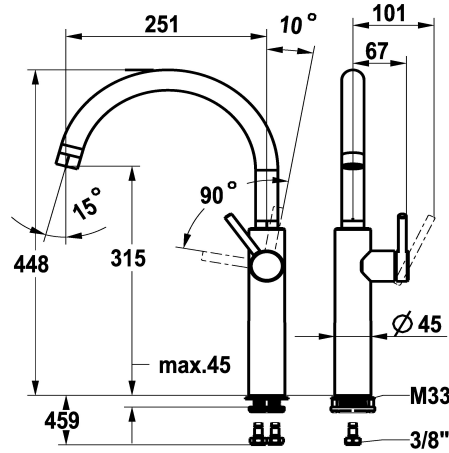

KWC BISTRO E Monomando - Cocina

Modell-Linie: BISTRO E | 10.581.013.700FL
Griferías de lavabo | Grifo para lavabo

KWC-No.

125692
acero inoxidable, A 250, tubos de conexión flexibles

- * Monomando
- * Posicionamiento de palanca sólo a la derecha
- seguridad para los niños: posición de agua fría hacia delante (mando a la derecha)
- * Caño orientable 360°
- Neoperl® Caché® laminar
- * OptimalSpace - áreas de lavabo y de trabajo con dimensiones generosas

- * KWC cartucho M 35 S
- con tecnología de discos cerámicos
- caudal y temperatura regulables
- * Tubos conexión flexibles 3/8"
- * QuickInstallation - Fijación mediante conexión roscada con tornillos de fijación
- * Medida orificios ø35 mm

NEW

Datos técnicos

| |
|------------------------|
| Caudal de salida |
| Racors |
| caño |
| Operación |
| Código de color |
| Tipo de instalación |
| Tipo de grifo |
| forma de construcción |
| Dimensión de la altura |
| Grupo de ruido |
| Proyección A |
| Etiqueta energética |
| Dimensión de la altura |
| Material |

| |
|-----------------------------|
| 14 l/min (3 bar) |
| tubos de conexión flexibles |
| freno rodillo |
| accionamiento lateral |
| acero |
| Standmontage |
| Hebelmischer |
| J-Caño |
| 448 |
| II |
| A250 |
| C |
| 315 |
| Acero inoxidable |