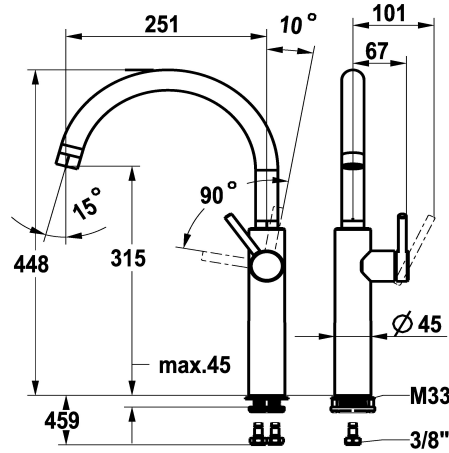

KWC BISTRO E

Hebelmischer - Küche

Modell-Linie: BISTRO E | 10.581.013.700FL

Armaturen | Manuelle Armaturen

KWC-Nr.

125692

edelstahl, A 250, flexible Anschlusschläuche

- * Hebelmischer
- * Positionierung des Hebels nur rechts möglich
- Sicherheit für Kinder: Kaltwasser bei Hebelposition vorne
- * Schwenkauslauf 360°
- Neoperl® Caché® laminar
- * OptimalSpace - grosszügiger Wasch- / Arbeitsbereich
- * KWC Steuerpatrone M 35 S

- mit Keramikscheibentechnik
- Auslaufmenge und Temperatur stufenlos einstellbar
- * Flexible Anschlusschläuche 3/8"
- * QuickInstallation - Befestigung mit Gewindestutzen M33 x 1.5 mit Feststellschrauben
- * Tischbohrung ø35 mm

NEW

Technische Daten

Auslaufmenge
Anschluss
Auslauf
Bedienung
Farbcode
Installationsart
Armaturtyp
Bauform
Mass Höhe
Armaturengeräuschgruppe
Ausladung A
Energie Etiketle
Mass-Wasseraustritt
Material

14 l/min (3 bar)
Flexible Anschlusschläuche
schwenkbar
seitenbedient
Edelstahl
Standmontage
Hebelmischer
J-Auslauf
448
II
A 250
C
315
rostfreier Stahl

Ersatzteile

KWC BISTRO E Hebelmischer - Küche

Modell-Linie: BISTRO E | 10.581.013.700FL
Armaturen | Manuelle Armaturen

Steuerpatrone M 35 S

538329
Z.537.584

**Service Schlüssel Neoperl © Caché ©,
STD, 24 mm, grau**