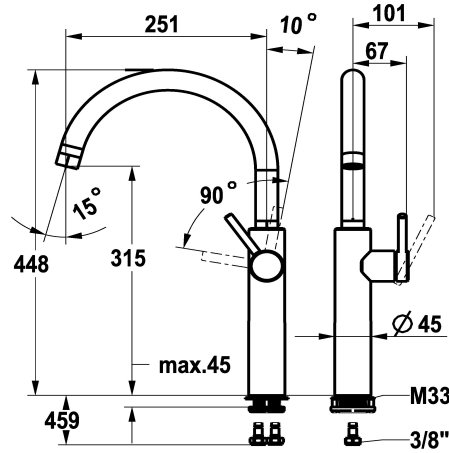

## KWC BISTRO E

Hebelmischer - Küche

Modell-Linie: BISTRO E | 10.581.013.700FL

Armaturen | Manuelle Armaturen

### KWC-Nr.

**125692**

edelstahl, A 250, flexible Anschlusschläuche

- \* Hebelmischer
- \* Positionierung des Hebels nur rechts möglich
- Sicherheit für Kinder: Kaltwasser bei Hebelposition vorne
- \* Schwenkauslauf 360°
- Neoperl® Caché® laminar
- \* OptimalSpace - grosszügiger Wasch- / Arbeitsbereich
- \* KWC Steuerpatrone M 35 S

- mit Keramikscheibentechnik
- Auslaufmenge und Temperatur stufenlos einstellbar
- \* Flexible Anschlusschläuche 3/8"
- \* QuickInstallation - Befestigung mit Gewindestutzen M33 x 1.5 mit Feststellschrauben
- \* Tischbohrung ø35 mm

### Technische Daten

Auslaufmenge
Anschluss
Auslauf
Bedienung
Farbcode
Installationsart
Armaturtyp
Bauform
Mass Höhe
Armaturengeräuschgruppe
Ausladung A
Energie Etiketete
Mass-Wasseraustritt
Material

14 l/min (3 bar)
Flexible Anschlusschläuche
schwenkbar
seitenbedient
Edelstahl
Standmontage
Hebelmischer
J-Auslauf
448
II
A 250
C
315
rostfreier Stahl