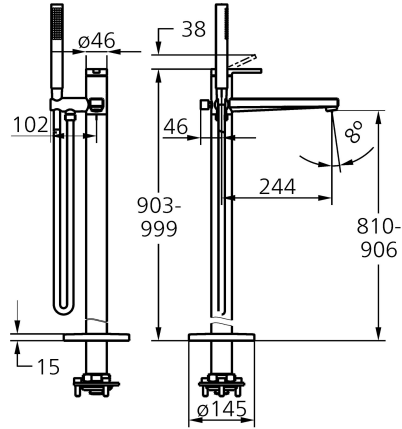

## KWC AVA E Eengreepsmengkraan - Badkuip

Modell-Linie: AVA E | 20.451.094.700  
Douches | Badkranen

### KWC-No.

**125690**  
roestvrij staal, A 245, met douche en slang

- \* Eengreepsmengkraan
- \* Voor vrijstaand bad
- \* Van roestvrijstaal
- \* Geïntegreerde terugstroomklep in de slang
- \* met douchehouder
- \* Vaste uitloop
- Neoperl® SLIM®
- \* KWC patroon M 35 OP

- met keramische-schijventechniek
- debiet en temperatuur traploos instelbaar
- temperatuurbegrenzing
- \* Levering:
  - Handdouche KWC FIT-X slim 26.000.103.700
  - Doucheslang 1500 mm, kunststof 26.001.033.177
- \* Apart bestellen:
  - Inbouweenheid 39.000.602.931

21 l/min (3 bar)
12 l/min (3 bar)
vast
mit_Brause_Schlauch
bovenbediening
RVS
Bodenstehend
Hebelmischer
927-1024
II
I
A245
B
806-902
Roestvrij staal

B