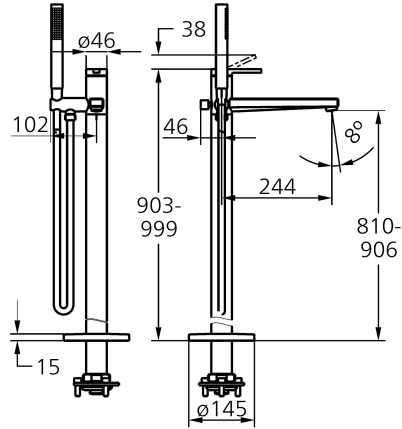

KWC AVA E Eengreepsmengkraan - Badkuip

Modell-Linie: AVA E | 20.451.094.700
Douches | Badkranen

KWC-No.

125690
roestvrij staal, A 245, met douche en slang

- * Eengreepsmengkraan
- * Voor vrijstaand bad
- * Van roestvrijstaal
- * Geïntegreerde terugstroomklep in de slang
- * met douchehouder
- * Vaste uitloop
- Neoperl® SLIM®
- * KWC patroon M 35 OP

- met keramische-schijventechniek
- debiet en temperatuur traploos instelbaar
- temperatuurbegrenzing
- * Levering:
 - Handdouche KWC FIT-X slim 26.000.103.700
 - Doucheslang 1500 mm, kunststof 26.001.033.177
- * Apart bestellen:
 - Inbouweenheid 39.000.602.931

21 l/min (3 bar)
12 l/min (3 bar)
vast
mit_Brause_Schlauch
bovenbediening
RVS
Bodenstehend
Hebelmischer
927-1024
II
I
A245
B
806-902
Roestvrij staal

B

Vereiste toebehoren

KWC AVA E Eengreepsmengkraan - Badkuip

Modell-Linie: AVA E | 20.451.094.700
Douches | Badkranen

DOMO 6.0 Voormontage-eenheid

124801
39.000.602.931

Reserve onderdelen

Cartridge M 35 OP

538331
Z.537.710

Service key Neoperl © Caché ©, STD, 24 mm, grey