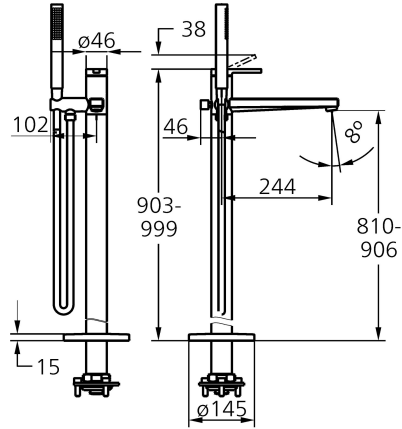

KWC AVA E

Miscelatore a leva – vasca

Modell-Linie: AVA E | 20.451.094.700

Rubinetterie per doccia | Rubinetterie per vasca da bagno

KWC-No.

125690

acciaio inox, A 245, con doccia e tubo

- * Miscelatore a leva
- * Per vasca "Freestanding"
- * Di acciaio inossidabile
- * Dispositivo antiriflusso integrato nello scarico del tubo flessibile
- * con supporto doccia
- * Bocca fissa
- Neoperl® SLIM®
- * KWC cartuccia M 35 OP

- con tecnica a dischi in ceramica
- regolazione continua della portata e della temperatura
- limitazione della temperatura
- * Incluso nella fornitura:
- Doccetta KWC FIT-X slim 26.000.103.700
- Tubo flessibile per doccia 1500 mm, plastica 26.001.033.177
- * Ordinare separatamente:
- Unità sottomuro 39.000.602.931

NEW

Dati tecnici

Portata
Uscita doccia: Portata
Bocca
set doccia
Operazione
Codice colore
Tipo di installazione
Tipo di rubinetto
Dimensioni in altezza
Classe di rumorosità
Uscita doccia: Classe di rumorosità
Proiezione A
Etichetta energetica
Dimensioni uscita acqua
Materiale
teamNumber
sanitasTroeschNumber

Cartuccia M 35 OP

538331

Z.537.710

Chiave servizio Neoperl © Caché ©, STD, 24 mm, grigio

635231

Z.635.231

FIT-X Doccia a bacchetta slim

125188