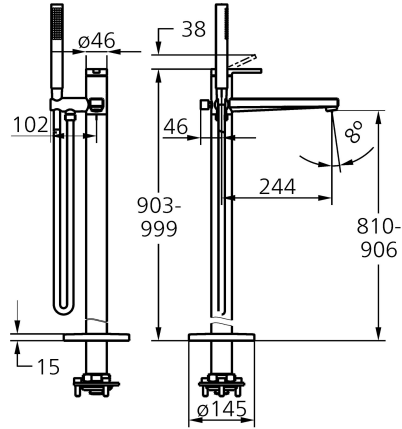

KWC AVA E Mitigeur à levier - Baignoire

Modell-Linie: AVA E | 20.451.094.700
Douches | Robinetteries de baignoire

KWC-No.

125690
acier inoxydable, A 245, avec douchette et flexible

- * Mitigeur à levier
- * Pour baignoire "Freestanding"
- * En acier inoxydable
- * Clapet anti-retour intégré dans la sortie du flexible
- * avec support douchette
- * Bec fixe
- Neoperl® SLIM®
- * KWC cartouche M 35 OP

- avec technique à disques céramique
- réglage de débit et de température continu
- limitation de température
- * Livraison:
- Douche KWC FIT-X slim 26.000.103.700
- Flexible de douchette 1500 mm, en plastique 26.001.033.177
- * À commander séparément:
- Unité de base 39.000.602.931

NEW

Données techniques

Débit
Sortie de douchette: Débit
goulot
garniture de douche
Commande
Code couleur
Type d'installation
Type de robinet
Dimension de la hauteur
Groupe de bruit pour la robinetterie
Sortie de douchette: Groupe de bruit pour la robinetterie
Projection A
Label énergétique
Dimension de la sortie d'eau
Matière

Modell-Linie: AVA E | 20.451.094.700
Douches | Robinetteries de baignoire

DOMO 6.0 Unité de base

124801
39.000.602.931

Pièces de rechange

Cartouche M 35 OP

538331
Z.537.710

Service clé Neoperl © Caché ©, STD, 24 mm, gris