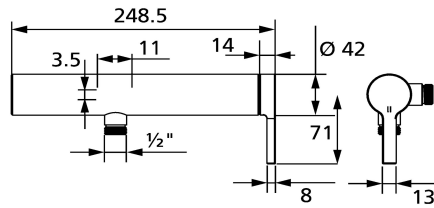

## KWC AVA E Eengreepsmengkraan - Douche

Modell-Linie: AVA E | 21.452.480.700  
Douches | Handdouches

### KWC-No.

**125685**

roestvrij staal, AD 150 ±20, zonder douche en slang

- \* Eengreepsmengkraan
- \* Van roestvrijstaal
- \* Beveiligd tegen terugstroming
- \* KWC veiligheidspatroon M 35 OP

- met keramische-schijventechniek
- debiet en temperatuur traploos instelbaar
- \* Wandaansluitingen 1/2" x 3/4", niet afsluitbaar excentrisch 10 mm

### Technical Data

Vaatdouche uitloop: doorstroomhoeveelheid

17 l/min (3bar)

Bediening

zijdelings bediend

Kleurcode

RVS

Type installatie

Wandmontage

Kraan type

Hebelmischer

Hoogteafmeting

30

Vaatdouche uitloop: geluidsklasse

II

Connection measure