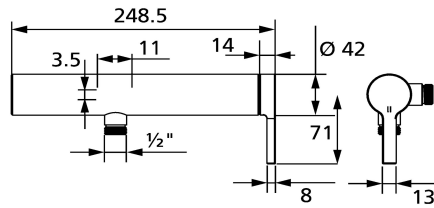

KWC AVA E Mitigeur à levier - Douche

Modell-Linie: AVA E | 21.452.480.700
Douches | Douches manuelles

KWC-No.

125685

acier inoxydable, AD 150 ±20, sans douchette ni flexible

- * Mitigeur à levier
- * En acier inoxydable
- * Anti-refoulement intégré
- * KWC cartouche de sécurité M 35 OP

- avec technique à disques céramique
- réglage de débit et de température continu
- * Raccords sans pointeaux d'arrêt 1/2" x 3/4" excentrique 10 mm

Données techniques

Sortie de douchette: Débit
Commande
Code couleur
Type d'installation
Type de robinet
Dimension de la hauteur
Sortie de douchette: Groupe de bruit pour la robinetterie
Connexion mesure
Matière

17 l/min (3bar)
commande latérale
acier inoxydable
Montage mural
Hebelmischer
30
II
150+/-20
Acier inoxydable

Pièces de rechange

Cartouche M 35 OP

538331

Z.537.710