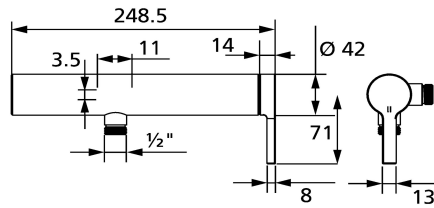

KWC AVA E Hebelmischer - Dusche - Bad

Modell-Linie: AVA E | 21.452.480.700
Duscharmaturen | Konventionelle Dusche

KWC-Nr.

125685
edelstahl, AD 150 ±20, ohne Brause und Schlauch

- * Hebelmischer
- * Aus Edelstahl
- * Eigensicher gegen Rückfließen
- * KWC Sicherheits-Steuerpatrone M 35 OP

- mit Keramikscheibentechnik
- Auslaufmenge und Temperatur stufenlos einstellbar
- * Wandanschlüsse ½" x ¾", nicht absperrbar exzentrisch 10 mm

Technische Daten

| | |
|--|------------------|
| Brausenabgang: Auslaufmenge | 17 l/min (3bar) |
| Bedienung | seitenbedient |
| Farbcode | Edelstahl |
| Installationsart | Wandmontage |
| Armaturtyp | Hebelmischer |
| Mass Höhe | 30 |
| Brausenabgang: Armaturengeräuschgruppe | II |
| Anschluss Mass | 150+/-20 |
| Material | rostfreier Stahl |