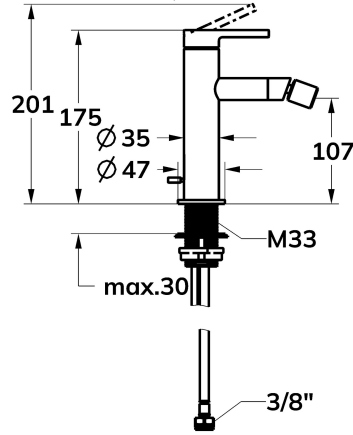

KWC AVA E Eengreepsmengkraan - Bidet

Modell-Linie: AVA E | 13.458.041.700FL
Kranen | Ruwbouwssets voor kranen

KWC-No.

125681
roestvrij staal, A 115, flexibele aansluitslangen, met afvoergarnituur

- * Eengreepsmengkraan
- * Van roestvrijstaal
- * EcoProtect - waterbesparende inrichting
- * Vaste uitloop
- Kogelgewricht Perlator
- * KWC patroon S 25
- met keramische-schijventechniek

- uitstroomvolume en temperatuur traploos instelbaar
- * Flexibele aansluitslangen 3/8"
- * QuickInstallation - Bevestiging met draadfitting met borgschroeven
- * Tafelboring ø35 mm
- * Levering:
- KWC afvoerkraan Z.538.581.000

4.1 l/min (3 bar)
met aftapkraan
flexibele aansluitslangen
vast
bovenbediening
RVS
staande montage
Hebelmischer
175
I
A115
A
107
Roestvrij staal

Reserve onderdelen

KWC AVA E Eengreepsmengkraan - Bidet

Modell-Linie: AVA E | 13.458.041.700FL
Kranen | Ruwbouwsets voor kranen

KWC patroon S 25

538711
Z.536.032

Service key Neoperl © Caché ©, TJ, 18 mm, groen

634729
Z.634.729

Aftapkraan

3600004125
Z.538.581.177
