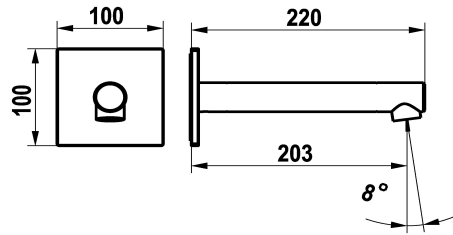

KWC ONO E Baduitloop

Modell-Linie: ONO E | 26.578.054.700
Douches | Accessoires voor douches

KWC-No.

125659
chromeline, A 205, G ½"

125660
roestvrij staal, A 205, G ½"

* Baduitloop
* Vaste uitloop
- Neoperl® SLIM®

Kleurcode

chromeline

RVS

* Aansluitschroefdraad ½"
* Passend bij:
- KWC ONO E

NEW

Technical Data

A_Spout_Spray

29 l/min (3 bar)

Connection

flexibele aansluitslangen

Uitloop

vast

Diameter

100x100

Kleurcode

RVS