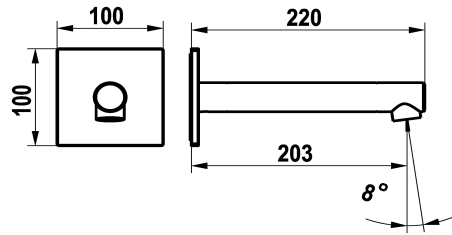

KWC ONO E Bec de baignoire

Modell-Linie: ONO E | 26.578.054.700
Douches | Accessoires

KWC-No.

125659
chromeline, A 205, G ½"

125660
acier inoxydable, A 205, G ½"

* Bec de baignoire
* Bec fixe
- Neoperl® SLIM®

Code couleur

chromeline

acier inoxydable

* Raccord ½"
* A combiner avec:
- KWC ONO E

NEW

Données techniques

Débit	29 l/min (3 bar)
Raccord	tuyaux de raccordement flexibles
goulot	Fixe
Diamètre	100x100
Code couleur	acier inoxydable
Type d'installation	Montage mural
Type de robinet	Wanneneinlauf
Groupe de bruit pour la robinetterie	I
Projection A	A205
Matière	Acier inoxydable
teamNumber	725825.52
sanitasTroeschNumber	6113 978.617