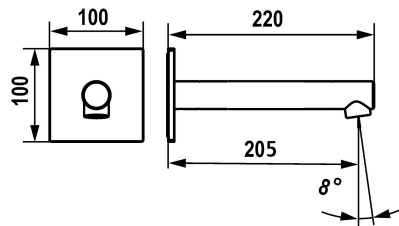

KWC ONO E Caño de bañera

Modell-Linie: ONO E | 26.578.054.700
Duchas | Accesorios Ducha

KWC-No.

125659
chromeline, A 205, G ½"

125660
acero inoxidable, A 205, G ½"

* Caño de bañera
* Caño fijo
- Neoperl® SLIM®

Código de color

chromeline

acero

* Racor conexión ½"
* Adecuado para:
- KWC ONO E

NEW

Datos técnicos

Caudal de salida

29 l/min (3 bar)

Racors

tubos de conexión flexibles

caño

Fijado

Diámetro

100x100

Código de color

acero