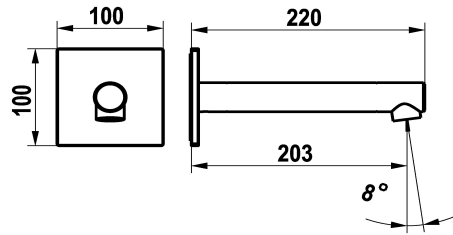

KWC ONO E Wanneneinlauf

Modell-Linie: ONO E | 26.578.054.700
Duscharmaturen | Zubehör Duschen

KWC-Nr.

125659
chromeline, A 205, G ½"

125660
edelstahl, A 205, G ½"

* Wanneneinlauf
* Auslauf fest
- Neoperl® SLIM®

Farbcode

chromeline

Edelstahl

* Anschlussgewinde ½"
* Passend zu:
- KWC ONO E

NEW

Technische Daten

Auslaufmenge	29 l/min (3 bar)
Anschluss	Flexible Anschlusschläuche
Auslauf	fest
Durchmesser	100 x 100
Farbcode	Edelstahl
Installationsart	Wandmontage
Armaturtyp	Wanneneinlauf
Armaturengeräuschgruppe	I
Ausladung A	A 205
Material	rostfreier Stahl