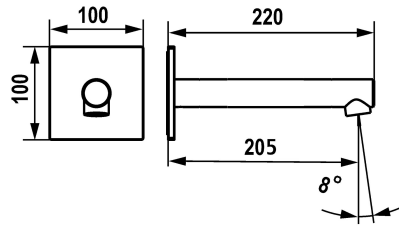

KWC ONO E Wanneneinlauf

Modell-Linie: ONO E | 26.578.054.700
Duscharmaturen | Zubehör Duschen

KWC-Nr.

125659
chromeline, A 205, G ½"

125660
edelstahl, A 205, G ½"

* Wanneneinlauf
* Auslauf fest
- Neoperl® SLIM®

Farbcode

chromeline

Edelstahl

* Anschlussgewinde ½"
* Passend zu:
- KWC ONO E

NEW

Technische Daten

Auslaufmenge	29 l/min (3 bar)
Anschluss	Flexible Anschlusschläuche
Auslauf	fest
Durchmesser	100 x 100
Farbcode	Edelstahl
Installationsart	Wandmontage
Armaturtyp	Wanneneinlauf
Armaturengeräuschgruppe	I
Ausladung A	A 205
Material	rostfreier Stahl
teamNumber	725825.52
sanitasTroeschNumber	6113 978.617